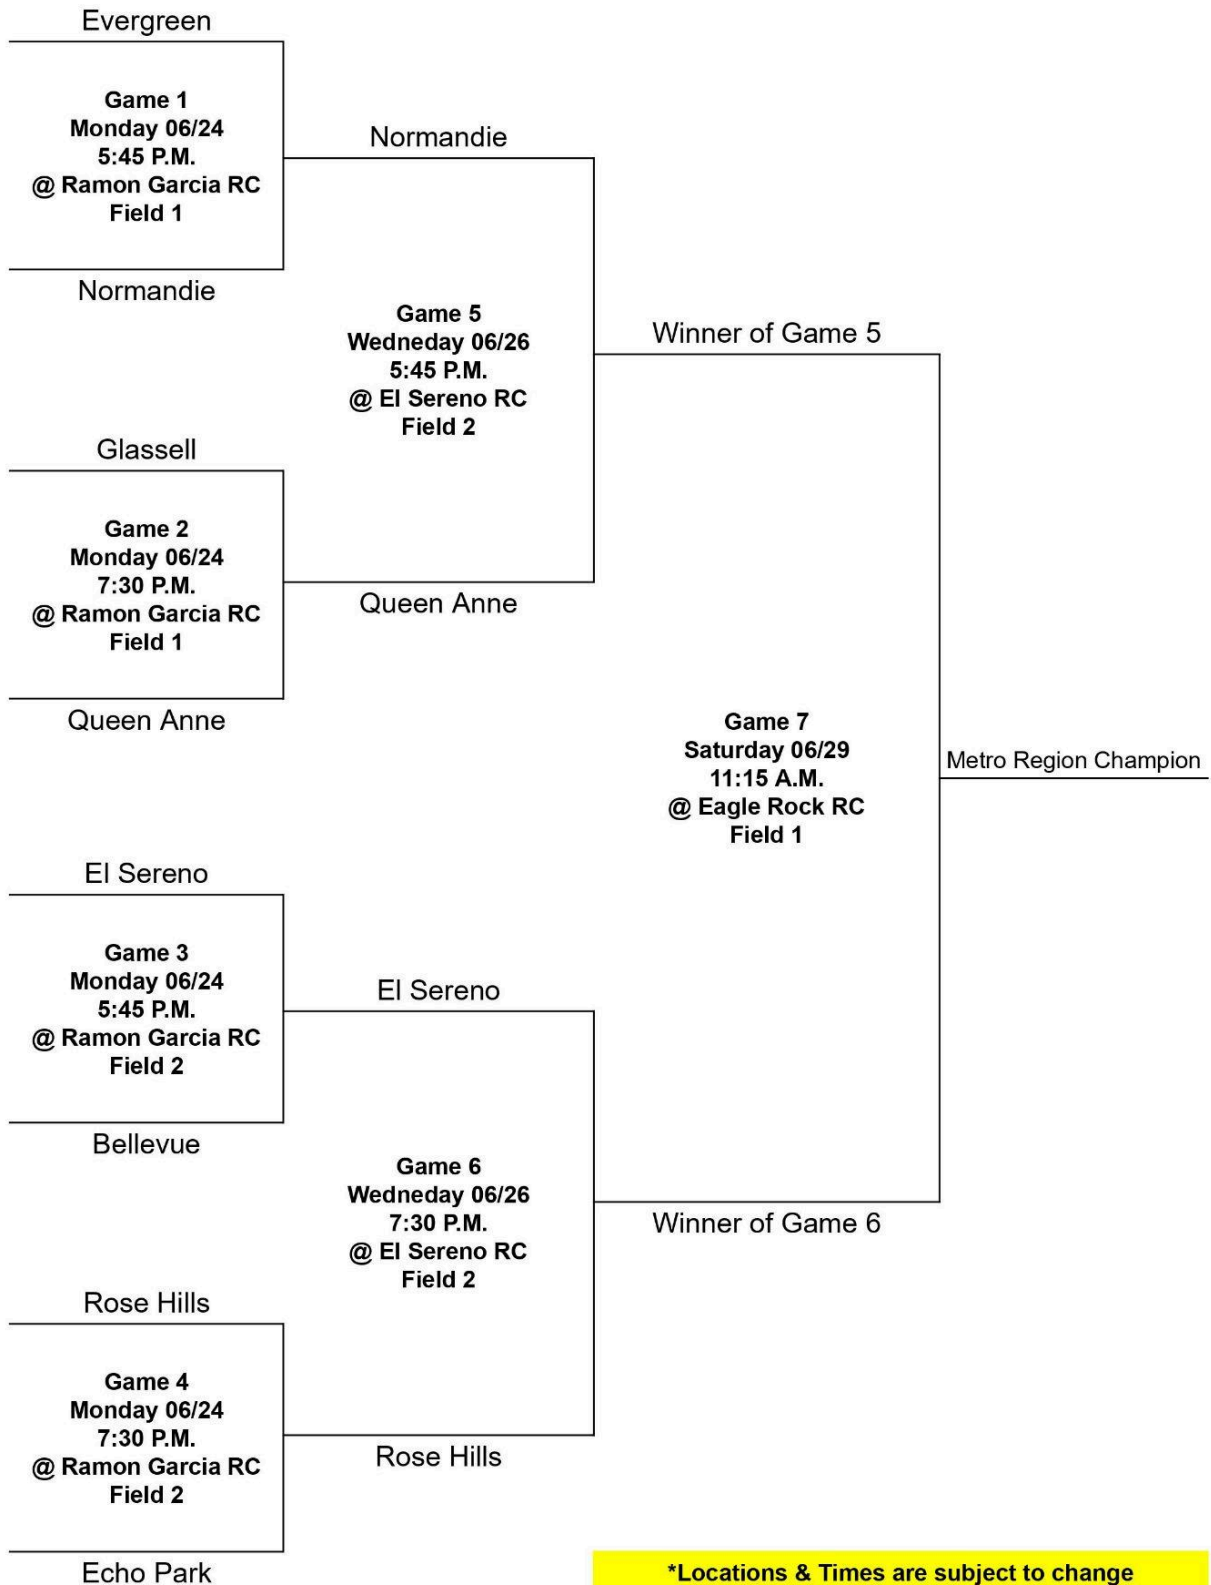

MAJOR CO-ED DIVISION SINGLE ELIMINATION ROUND